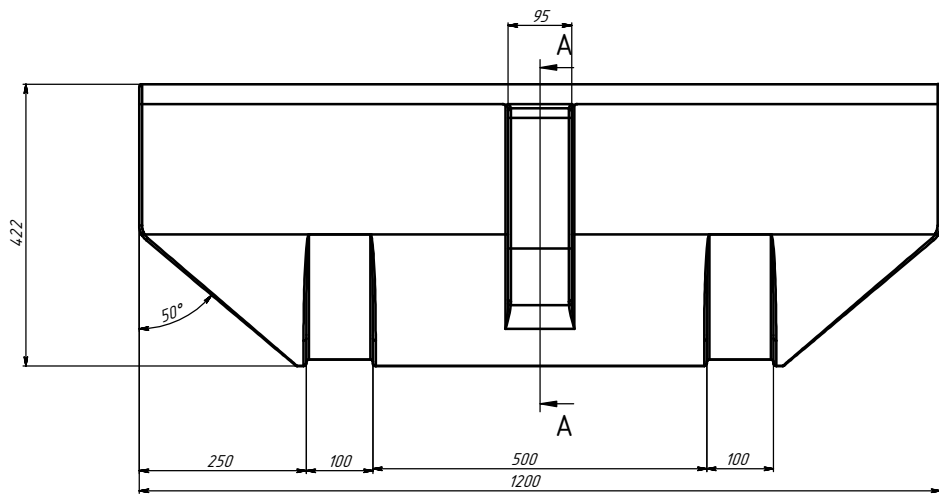

Sink load 610kg

Pipeline Float 280-400

Pipeline Float 280-400