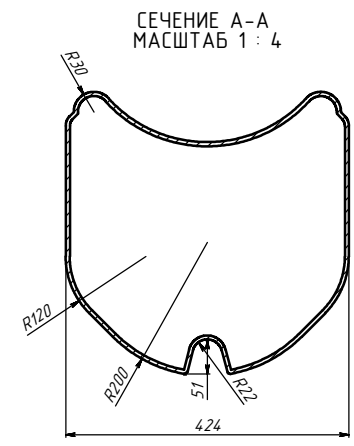

Sink load 610kg

Pipeline Float 280-400

Pipeline Float 280-400