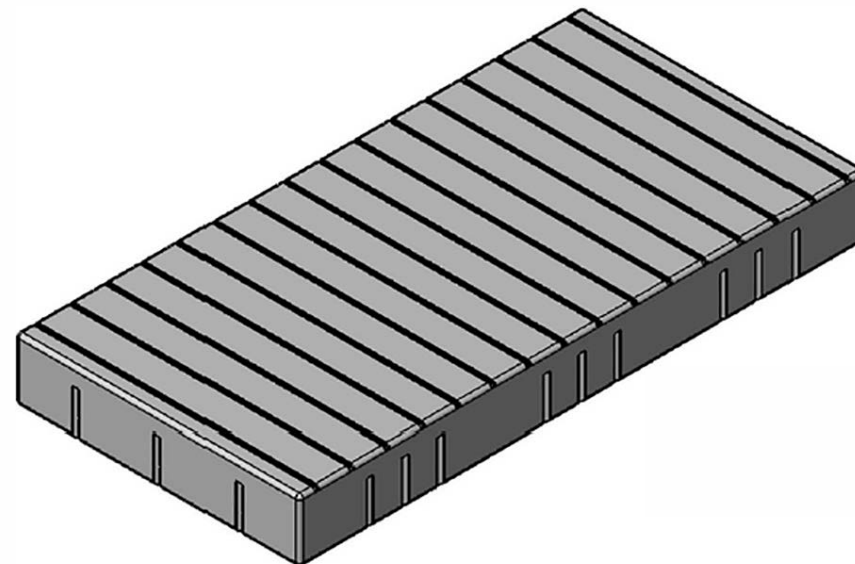

CUSTOM SCALE B 1 : 2

Modular Pontoon 1500