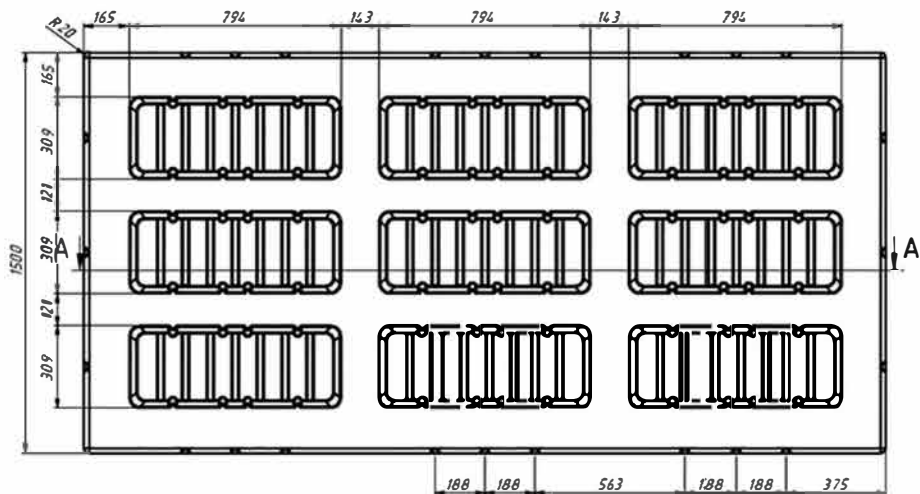

CUSTOM SCALE B 1 : 2

Modular Pontoon 1500